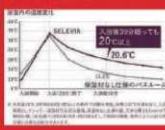

知る人ぞ知る…ゆかいくんの誕生秘話!

快くん

触って! 比べて! 水廻りメーカー5社が柳井に大集合!!

アイトップ 「キッチンから、笑顔をつくらう」

SELEVIA

「水まわり」はもっと自由にリビングに近づけたい。

高級感あふれるデザインで保温性に優れたあなただけのバスルーム

STEDIA